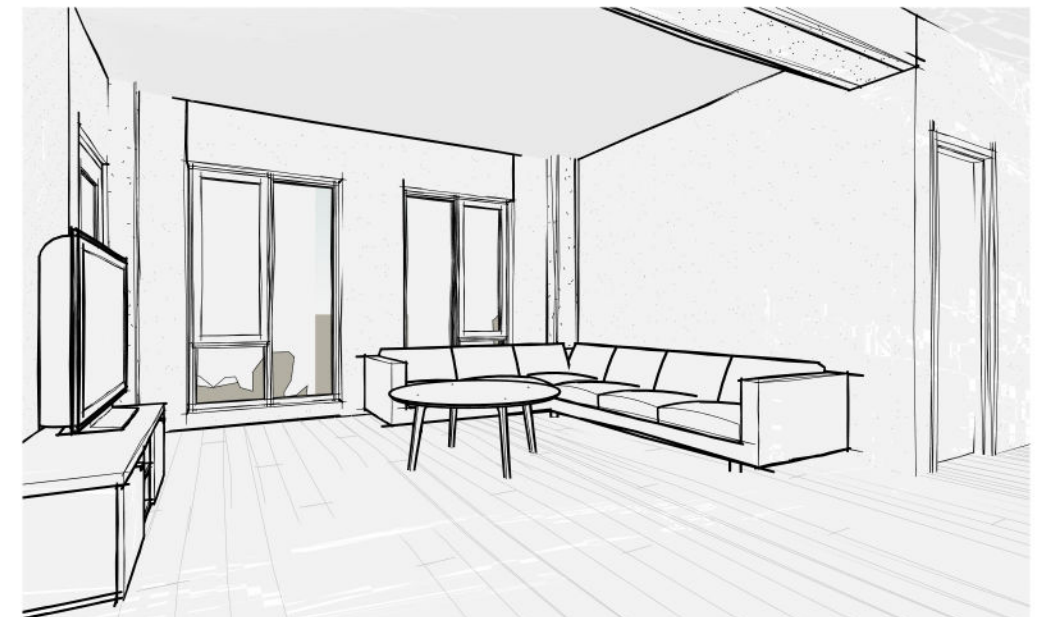

PLAN D'UNITÉ - B.1
 B.1 - 2 CHAMBRE

1145 Pi²

UNITÉS SIMILAIRES:

Niveau 2	202	106 m ²	1145 ft ²
Niveau 3	302	106 m ²	1145 ft ²
Niveau 4	402	106 m ²	1145 ft ²
Niveau 5	502	106 m ²	1145 ft ²
Niveau 6	602	106 m ²	1140 ft ²

- Commentaires:**
- Balcon extérieur
 - Grande cuisine
 - Ilot de cuisine
 - Grand espace aire ouverte
 - Garde-corps en verre sur balcon
 - ÉTAGES : hauteur 9'-0" (plancher/plafond)

1 : 60

BAILLEUR:	/	/
LOCATAIRE:	/	/
LOCATAIRE:	/	/