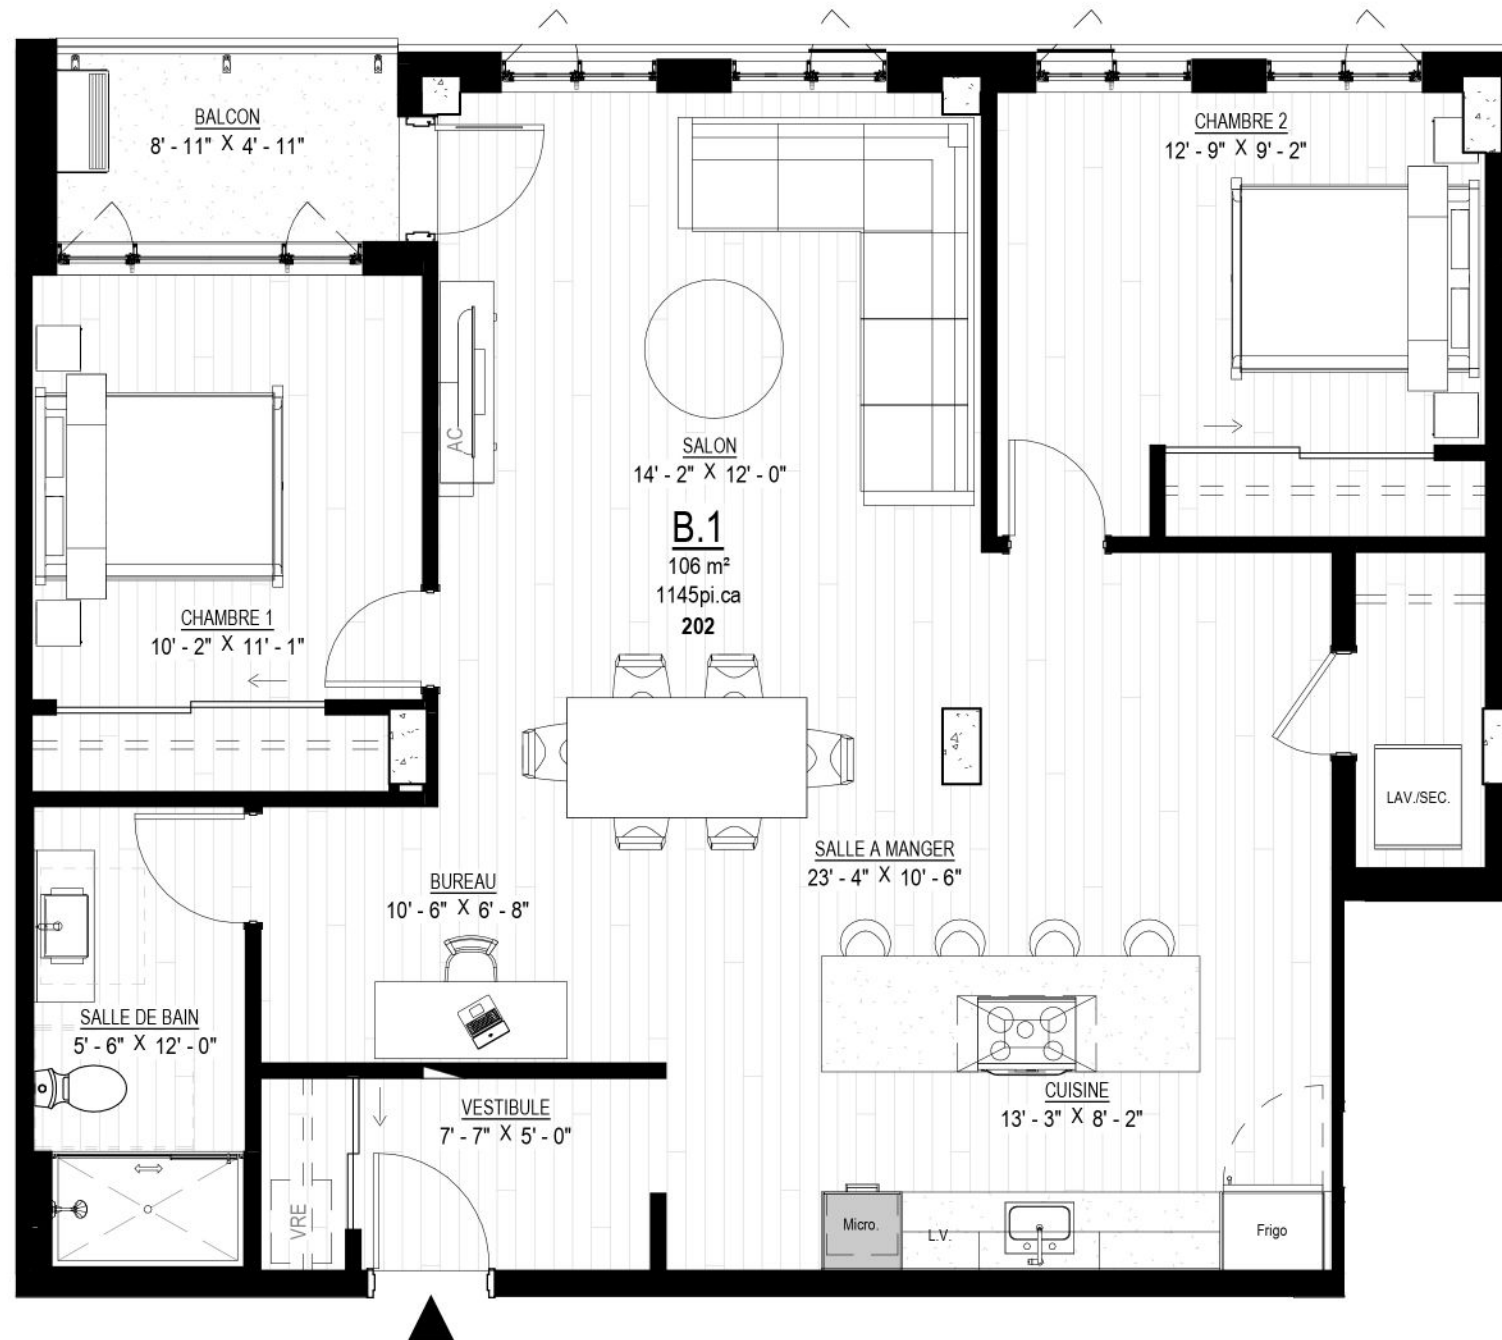

PLAN D'UNITÉ - B.1
 B.1 - 2 CHAMBRE

1145 Pi²

UNITÉS SIMILAIRES:

Niveau 2	202	106 m ²	1145 ft ²
Niveau 3	302	106 m ²	1145 ft ²
Niveau 4	402	106 m ²	1145 ft ²
Niveau 5	502	106 m ²	1145 ft ²
Niveau 6	602	106 m ²	1140 ft ²

- Commentaires:**
- Balcon extérieur
 - Grande cuisine
 - Ilot de cuisine
 - Grand espace aire ouverte
 - Garde-corps en verre sur balcon
 - ÉTAGES : hauteur 9'-0" (plancher/plafond)

1 : 60

BAILLEUR:	/	/
LOCATAIRE:	/	/
LOCATAIRE:	/	/