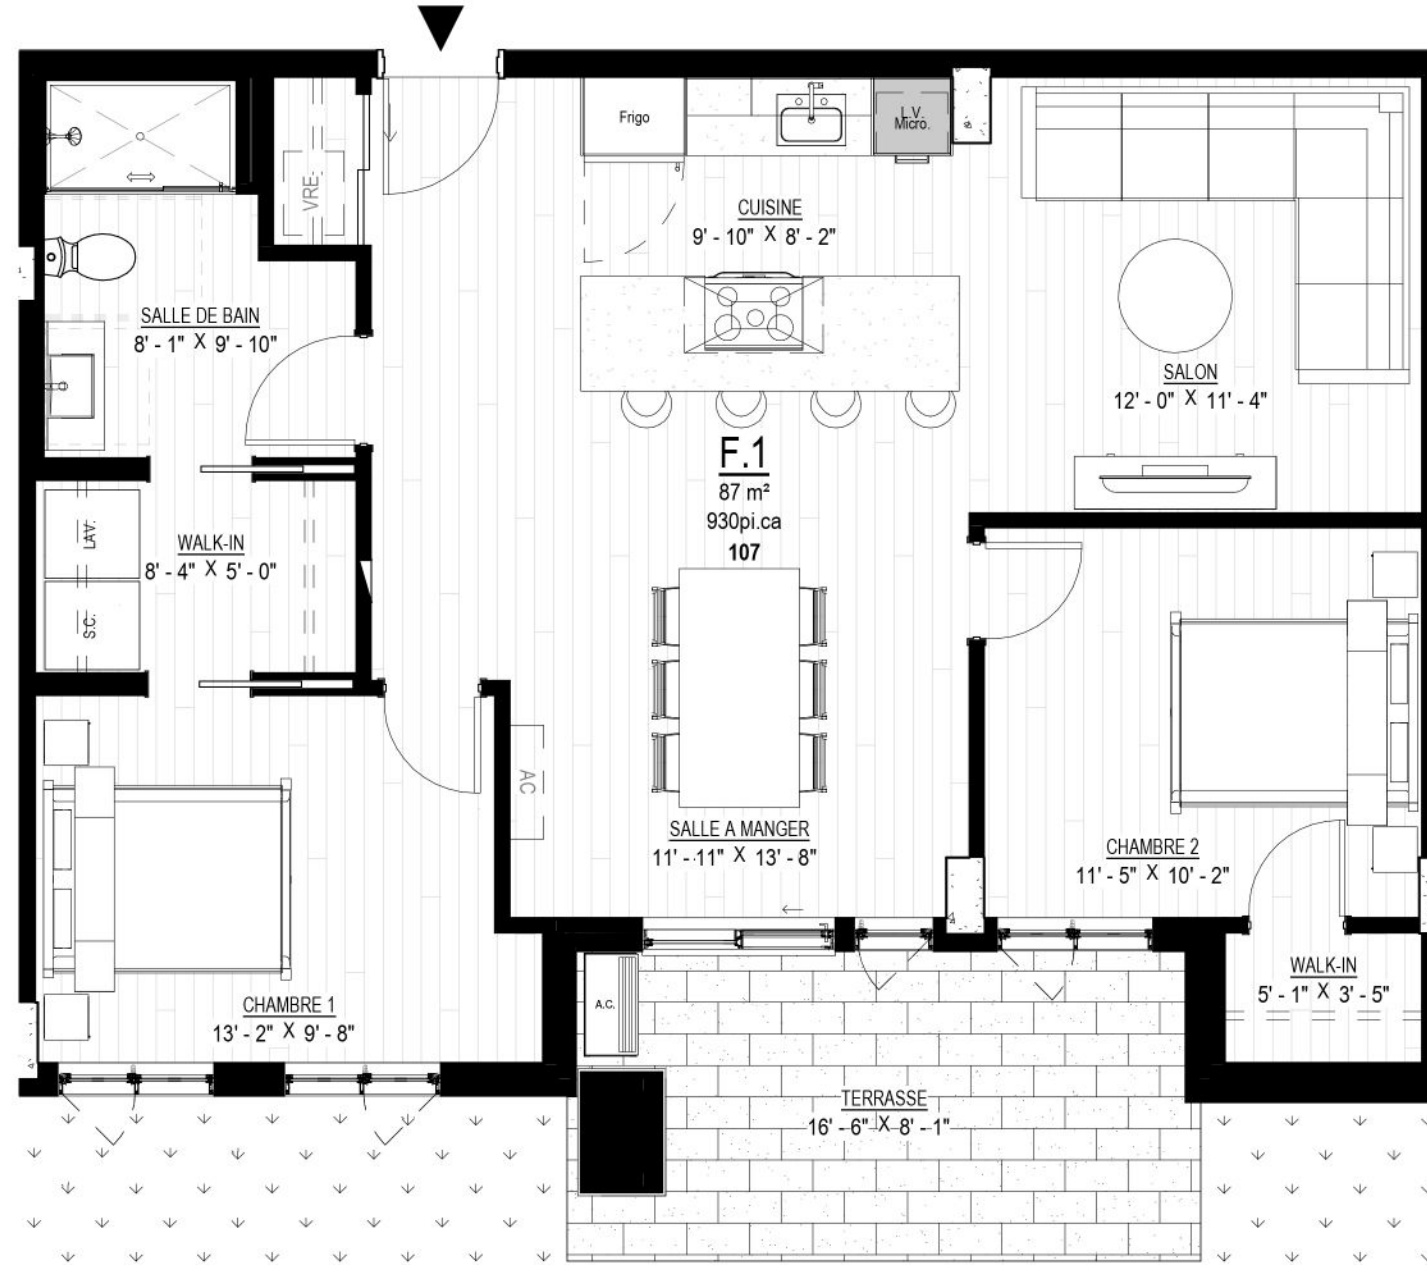

PLAN D'UNITÉ - F.1
 F.1 - 2 CHAMBRES

930 Pi²

UNITÉS SIMILAIRES:

Niveau 1 107 87 m² 930 ft²

Commentaires:

- Terrasse extérieure
- Grande cuisine
- Ilot de cuisine
- Grand espace aire ouverte
- Walk-in
- ÉTAGES : hauteur 10'-0" (plancher/plafond)

1 : 60

BAILLEUR:	/	/
LOCATAIRE:	/	/
LOCATAIRE:	/	/

2022/08/23