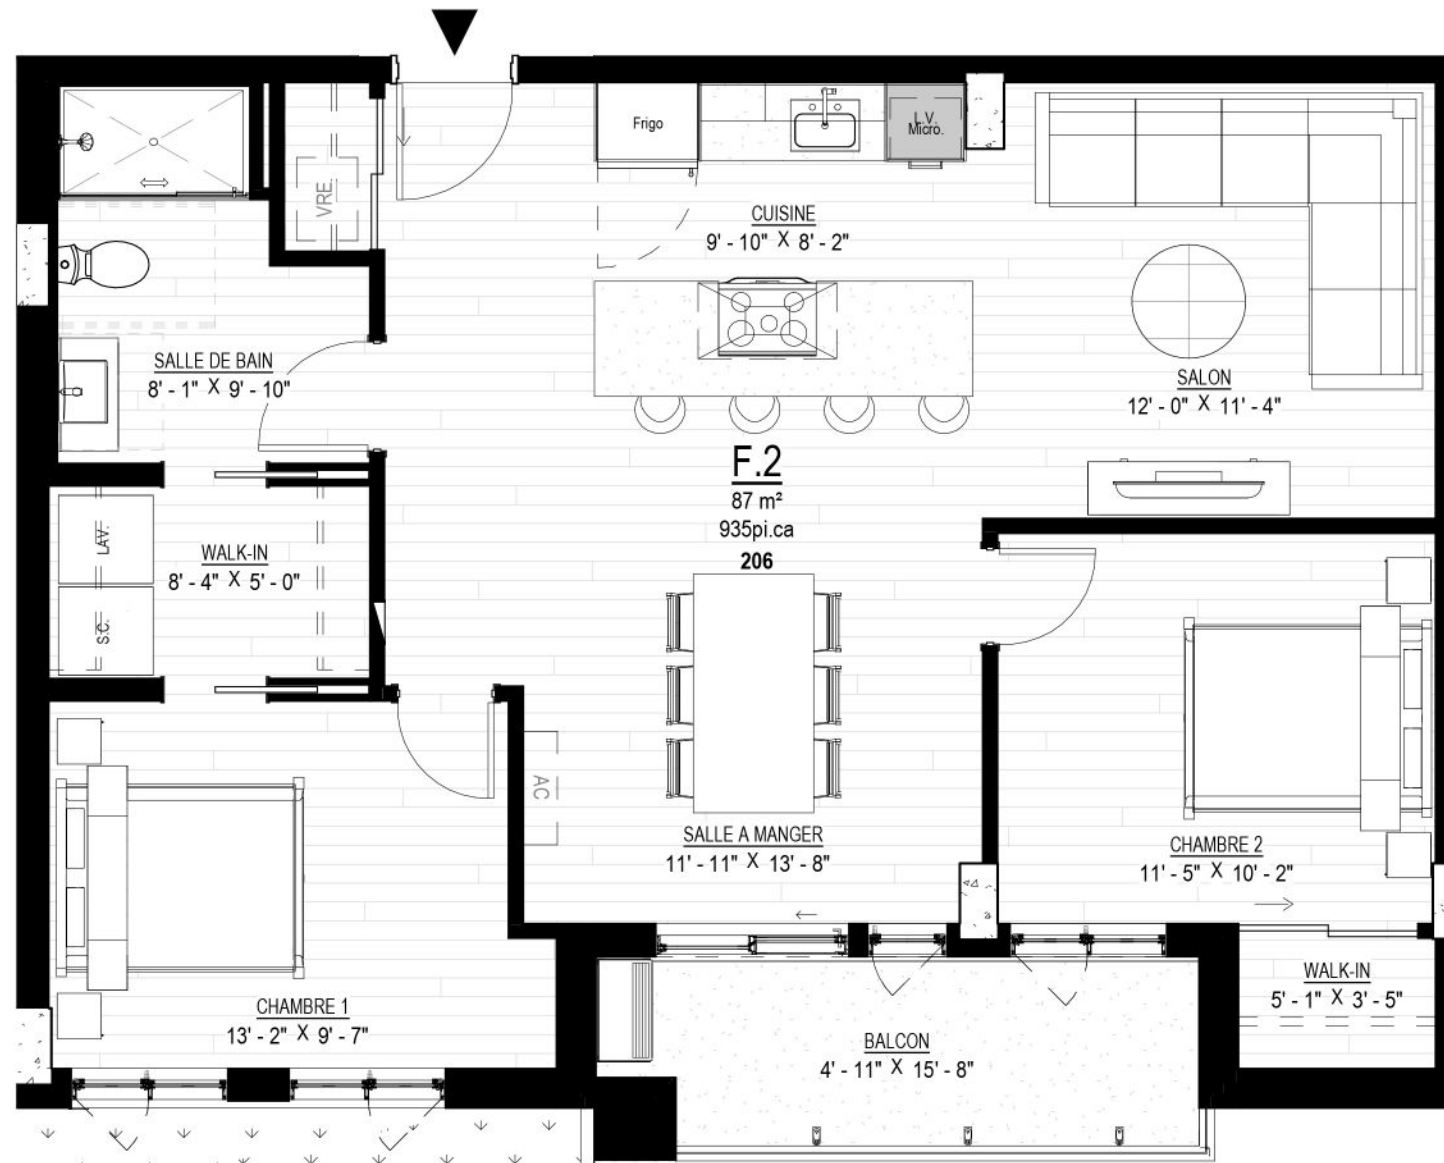

PLAN D'UNITÉ - F.2

F.2 - 2 CHAMBRES

935 Pi²

UNITÉS SIMILAIRES:

Niveau 2	206	87 m ²	935 ft ²
Niveau 3	306	87 m ²	935 ft ²
Niveau 4	406	87 m ²	935 ft ²
Niveau 5	506	87 m ²	935 ft ²
Niveau 6	606	87 m ²	930 ft ²

Commentaires:

- Balcon extérieur
- Grande cuisine
- Ilot de cuisine
- Grand espace aire ouverte
- Walk-in
- Garde-corps en verre sur balcon
- ÉTAGES: hauteur 9'-0" (plancher/plafond)

1 : 60

BAILLEUR:	/	/
LOCATAIRE:	/	/
LOCATAIRE:	/	/